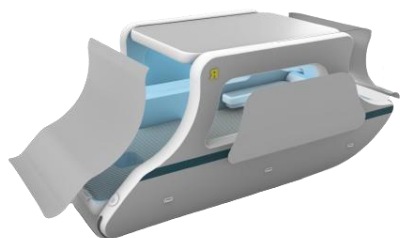

Műszaki adatok

Hajótest hossza	695 cm
Hajótest szélessége	295 cm
Hajótest magassága	280 cm
Belmagasság	215 cm
Merülés	25 cm
Kategória	C
Befogadóképesség	10 fő

100W / 200W napelem

Nettó ár: 121 000 Ft / 172 000 Ft

Alsó fedélzet Eva Pad borítás

Nettó ár: 415 030 Ft

Felső fedélzet Eva Pad borítás

Nettó ár: 261 300 Ft

Színválasztás:

Hajó paneljének oldalai

Oldalcsík

Kormányállás