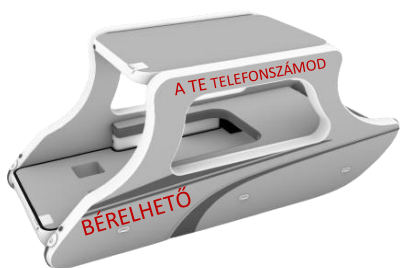

Műszaki adatok

Hajótest hossza	695 cm
Hajótest szélessége	295 cm
Hajótest magassága	280 cm
Belmagasság	215 cm
Merülés	25 cm
Kategória	C
Befogadóképesség	10 fő

100W / 200W napelem

Nettó ár: 121 000 Ft / 172 000 Ft

Átlátszó nappali esővédő ponyva

Nettó ár: 174 350 Ft

Egyedi felirat + céges logó

Nettó ár: 153 500 Ft

Kötelező felszerelés

Nettó ár: 156 000 Ft

Szürke & Fehér & Mahagóni kormánykerék

Nettó ár: 87 000 Ft / 94 000 FT

Alsó fedélzet Eva Pad borítás

Nettó ár: 415 030 Ft

Felső fedélzet Eva Pad borítás

Nettó ár: 261 300 Ft

Színválasztás:

Hajó paneljének oldalai

Oldalcsík

Kormányállás