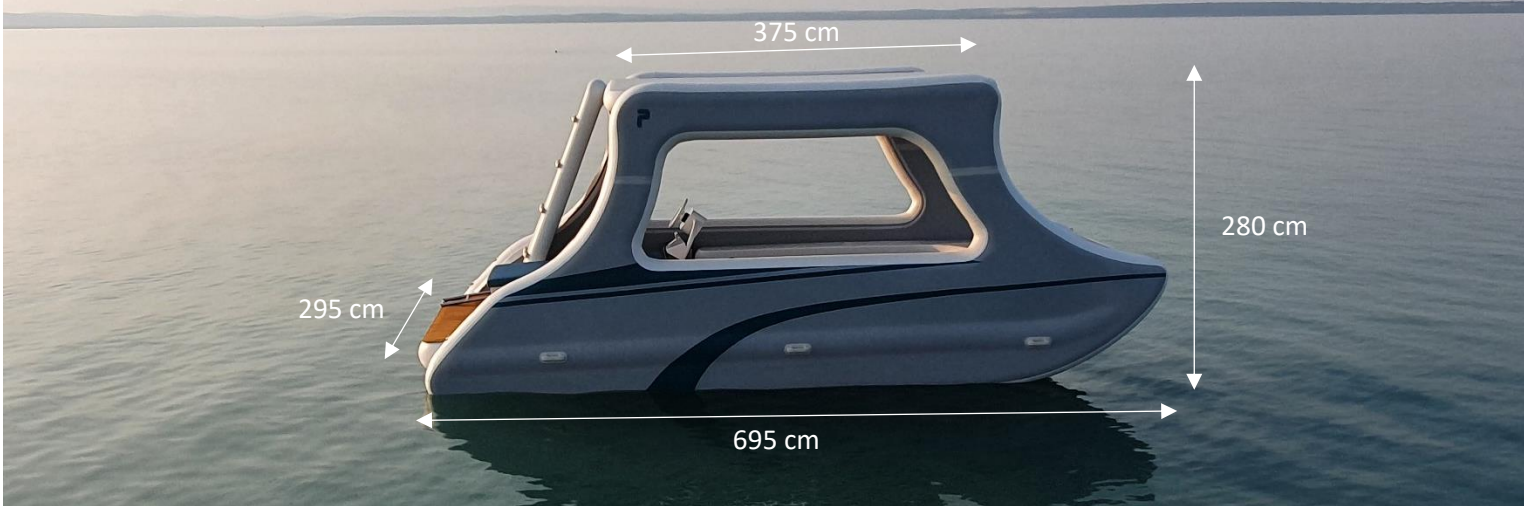

PORTLESS

DeLuxe

ÁRLISTA & MEGRENDELŐ LAP

Elérhető felszereltségi szintek

	S-Line	Pro	Standard
Motor teljesítmény	6 KW	3 KW	1 KW
Motor típusa	Elektromos	Elektromos	Elektromos
Akkumulátor	160 Ah	75 Ah	40 Ah
Végsebesség	~17 km/h	~14 km/h	~9 km/h
Max. hatótávolság	16 óra	8 óra	4 óra
Alap extrák	Alsó + Felső EVA pad	Felső EVA pad	
<i>Nettó ár</i>	11 890 550 Ft	11 045 500 Ft	10 149 720 Ft

Műszaki adatok

Hajótest hossza	695 cm
Hajótest szélessége	295 cm
Hajótest magassága	280 cm
Belmagasság	215 cm
Merülés	25 cm
Kategória	C
Befogadóképesség	10 fő

100W / 200W napelem

Nettó ár: 121 000 Ft / 172 000 Ft